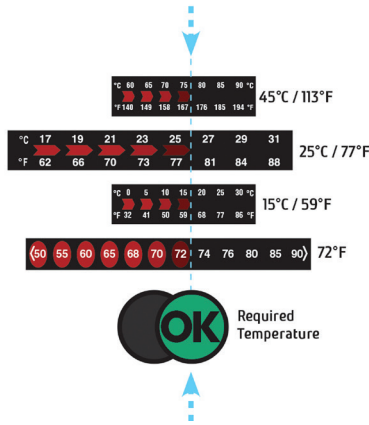

DigiTemp® EZ - The Next Generation in Liquid Crystal Thermometry

1. Immediate
   - Intuitive
2. **Temperature Recognition**

DigiTemp® EZ Easy Read

- No Color Deciphering
- Accuracy
  - -30°C to -4°C : ± 2°C
  - -3°C to 50°C : ± 1°C
  - -51°C to 90°C : ± 2°C
- Continuous Temperature Display
- No Batteries
- Low Cost
- -30°C to 90°C Temperature Range
- Self Adhesive

56	12	88	31	120	49
54	11	86	30	118	48
52	10	84	29	116	47
50	9	82	28	114	45
48	8	80	27	112	44
46	7	78	26	110	43
44	6	76	24	108	42
42	5	74	23	106	41
40	4	72	22	104	40
38	3	70	21	102	39
36	2	68	20	100	38
34	1	66	19	98	37
32	0	64	18	96	35
30	-1	62	17	94	34
28	-2	60	16	92	33
26	-3	58	14	90	32

4598A												
°F 26 28 30 32 34 36 38 40 42 44 46 48 50 52 54 56												
°C -3 -2 -1 0 1 2 3 4 5 6 7 8 9 10 11 12												
4598B												
°F 58 60 62 64 66 68 70 72 74 76 78 80 82 84 86 88												
°C 14 16 17 18 19 20 21 22 23 24 26 27 28 29 30 31												
4598C												
°F 90 92 94 96 98 100 102 104 106 108 110 112 114 116 118 120												
°C 32 33 34 35 37 38 39 40 41 42 43 44 45 47 48 49												

Specifications:

- Size: 5" x 0.5" (127mm x 12.5mm)
- Type: Vertical, self adhesive
- Scale: °F and °C

3099 Room Thermometer										
°F 50 55 60 65 68 70 72 74 76 78 80 85 90										

Specifications:

- Size: 3.5" x .4" (90mm x 10mm)
- Type: Horizontal, self adhesive
- Scale: °F

2114 Room Thermometer							
°F 62 66 70 73 77 81 84 88							
°C 17 19 21 23 25 27 29 31							

Specifications:

- Size: 3.5" x 0.5" (89mm x 12.5mm)
- Type: Horizontal, self adhesive
- Scale: °F and °C

4557A							
°C -30 -25 -20 -15 -10 -5 0 °C							
°F -22 -13 -4 5 14 23 32 °F							
4557B							
°C 0 5 10 15 20 25 30 °C							
°F 32 41 50 59 68 77 86 °F							
4557C							
°C 30 35 40 45 50 55 60 °C							
°F 86 95 104 113 122 131 140 °F							
4557D							
°C 60 65 70 75 80 85 90 °C							
°F 140 149 158 167 176 185 194 °F							

4557A						
°F -22 -13 -4 5 14 23 32						
°C -30 -25 -20 -15 -10 -5 0						
4557B						
°F 32 41 50 59 68 77 86						
°C 0 5 10 15 20 25 30						
4557C						
°F 86 95 104 113 122 131 140						
°C 30 35 40 45 50 55 60						
4557D						
°F 140 149 158 167 176 185 194						
°C 60 65 70 75 80 85 90						

Specifications:

- Size: 0.5" x 1.77" (12.5mm x 45mm)
- Type: Horizontal, self adhesive
- Scale: °F and °C

CUSTOM GRAPHICS, SIZES, SHAPES and TEMPERATURE EVENTS AVAILABLE